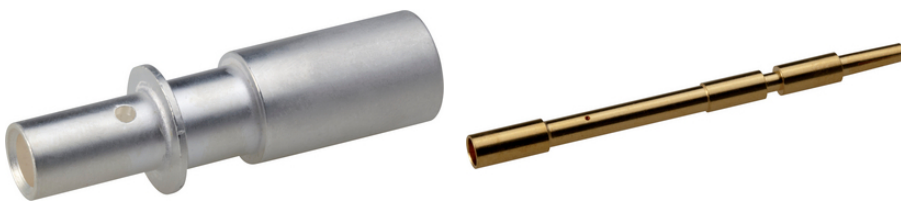

EPIC® POWER LS3 contacten vrouwelijk

Contacten, gereedschappen, accessoires voor cirkelvormige connectors

EPIC® POWER LS3 vrouwelijke contacten voor cirkelvormige connectoren maat 3

Info

Door de hoge mechanische belastbaarheid bij servotoepassingen zijn de contacten enkel verkrijgbaar als krimpcontact
Voedingscontacten zijn verzilverd, signaalcontacten zijn verguld
Made in Germany

Mechanische weerstand

Optimale trekcontlasting

Betrouwbaar

Technische data

Classificatie ETIM 5:

ETIM 5.0 Class-ID: EC000796

ETIM 5.0 Klassebeschrijving: Insteekcontact industriële connector

Classificatie ETIM 6:

ETIM 6.0 Class-ID: EC000796

ETIM 6.0 Class-Description: Contact voor industriële connector

Opmerking

De foto's en illustraties zijn niet op schaal en geven geen gedetailleerde afbeeldingen van de respectieve producten.
Prijzen zijn exclusief BTW en toeslagen. Verkoop alleen aan zakelijke klanten.

EPIC® POWER LS3 contacten vrouwelijk

Artikelnummer	Artikelbenaming	Omschrijving	Geschikt voor	Stuks / VE
EPIC® POWER LS3 contacten vrouwelijk				
44429354	LS3 D BCEM 10MM AG 10	10mm bus 10mm ²	voor type D6	4
44429355	LS3 D BCEM 10MM AG 16	10mm bus 16mm ²	voor type D6	4
44429356	LS3 D BCEM 10MM AG 25	10mm bus 25mm ²	voor type D6	4
44429357	LS3 D BCEM 10MM AG 35	10mm bus 35mm ²	voor type D6	4
44429358	LS3 D BCEM 10MM AG 50	10mm bus 50mm ²	voor type D6	4
44429359	LS3 D BCEM 1.6MM AU 0.75-1.5	1,6mm bus 0,75-1,5mm ²	voor type D6	4