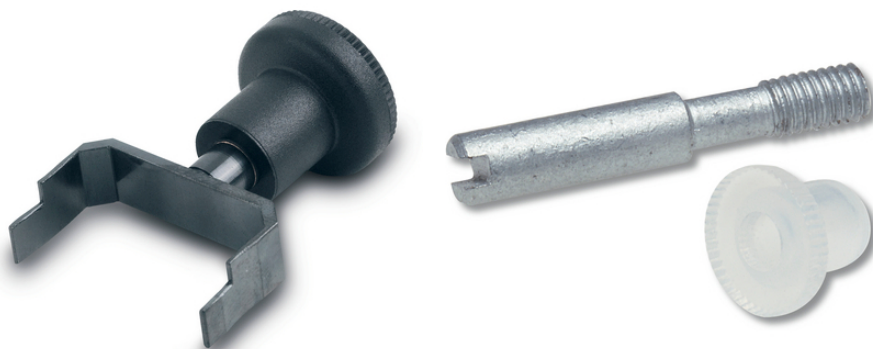

## EPIC® QUICK & EASY accessoires

Accessoires voor efficiënt gebruik van EPIC® rechthoekige connectoren. Met dit hulpmiddel kunt u ingebouwde binnenwerken uit Q+E-frames halen.

### Toepassing

Accessoires voor efficiënt gebruik van EPIC® rechthoekige connectoren  
Met dit hulpmiddel kunt u ingebouwde binnenwerken uit Q+E-frames halen