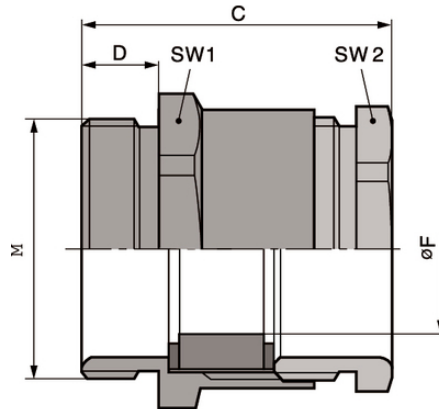

SKINDICHT® SVFK-M

SKINDICHT® SVFK-M, metrische polyamide vlakke kabelwartels met tolerantie, klemmen van twee vlakke kabels

Groot klembereik

Maximale bescherming tegen vibratie

Montagetijd

Voordelen

- Basisuitvoering
- Afdichtingsclips passen zich automatisch aan
- Kabelspecifieke afdichtmaten zijn niet meer nodig
- Tolerantie
- Door de grote vrije opening kunnen tot twee vlakke kabels geklemd worden

SKINDICHT® SVFK-M

| Artikelnummer | Artikelbenaming | Min./max. breedte vlakkabel | Kabeldikte min./max. mm | SW1/SW2 mm | Totale lengte, C mm | Thread length D mm | Stuks / VE |
|-------------------|-----------------|-----------------------------|-------------------------|-------------|---------------------|--------------------|------------|
| SKINDICHT® SVFK-M | | | | | | | |
| 52107900 | M 25 x 1,5 | - / 15 | - - 5.0 | 27.0 / 23.0 | 41.0 | 11 | 25 |
| 52107901 | M 32 x 1,5 | 10.0 / 21 | 3.0 - 8.0 | 36.0 / 30.0 | 39.0 | 10 | 25 |
| 52107902 | M 40 x 1,5 | 16.0 / 28 | 4.0 - 11.5 | 42.0 / 40.0 | 44.0 | 11 | 25 |
| 52107903 | M 50 x 1,5 | 26.0 / 35 | 4.0 - 11.5 | 53.0 / 50.0 | 50.5 | 11 | 5 |
| 52107904 | M 50 x 1,5 | 30.0 / 40 | 5.0 - 12.0 | 60.0 / 55.0 | 53.5 | 11 | 5 |
| 52107905 | M 63 x 1,5 | 36.0 / 45 | 5.0 - 12.0 | 65.0 / 60.0 | 54.5 | 11 | 5 |